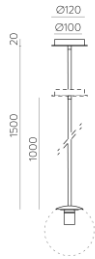

### IMÁGENES / IMAGES / IMAGES

TIPO	TYPE	TYPE
Colgante	Pendant lamp	Suspension
ACABADO	FINISH	FINITION
Negro Mate Liso	Matte Black	Noir Mat
MATERIAL	MATERIAL	MATIÈRE
Aluminio/Vidrio/Acero	Aluminium/Glass/Steel	Aluminium/Verre/Acier
DETALLES	DETAILS	DÉTAILS

### MEDIDAS / MEASURES

	Length (mm)	Width (mm)	Height (mm)		Gross (Kg)	Net (Kg)
Box 1	1110	130	130	Weight 1	1,48	1,13
Box 2	0	0	0	Weight 2	0,00	0,00